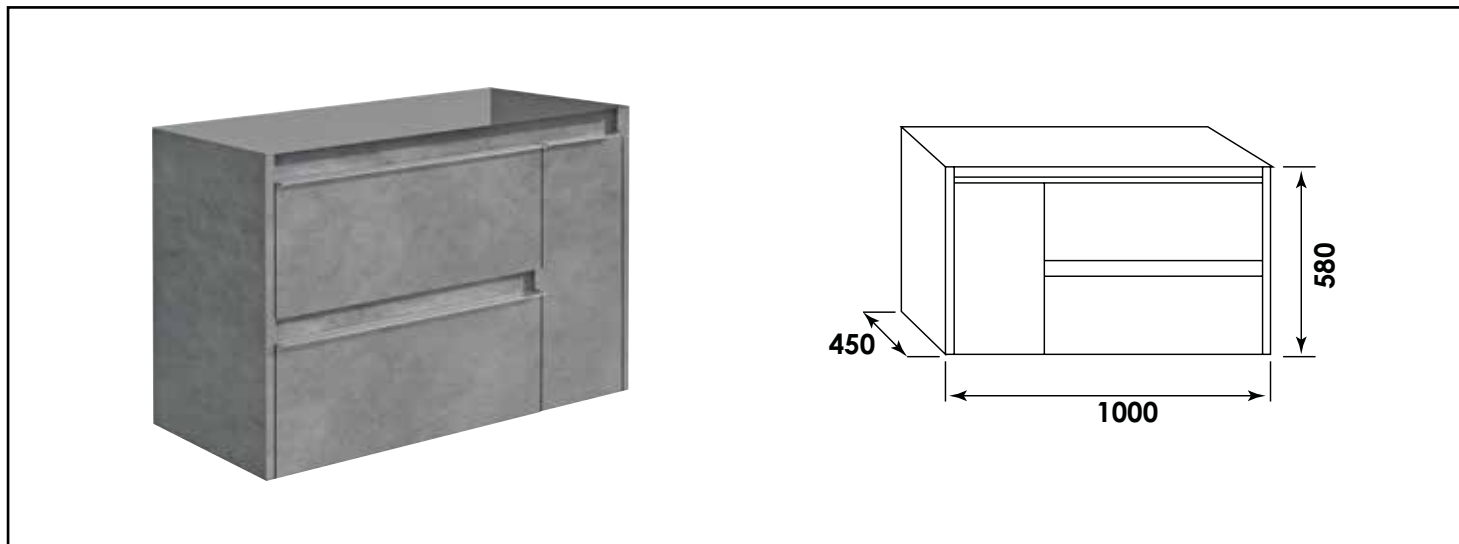

Référence : 139100

CAISSON COMPLET À SUSPENDRE BOSTON - LARGEUR 100CM - BÉTON - 1 PORTE + 2 TIROIRS

CARACTÉRISTIQUES

Caisson complet à suspendre finition béton
 Dimensions : Largeur : 100cm x Profondeur : 45cm x Hauteur : 58cm
 Corps de meuble avec vide sanitaire
 Structure du caisson (façade et corps) en panneaux de particules revêtu MDF, épaisseur : 16mm
 2 tiroirs et 1 porte en panneau de particules à ouverture totale et fermeture amortie
 Poignées en aluminium chromé
 2 points de fixation murale
 Accessoires en options : pieds réglables en hauteur : de 29 à 31cm
 Livré pré-monté, sans robinetterie, sans visserie de fixation murale, sans vidage, sans plan vasque, sans miroir
 Fabrication européenne
 Norme PEFC
 Ecotaxe en sus